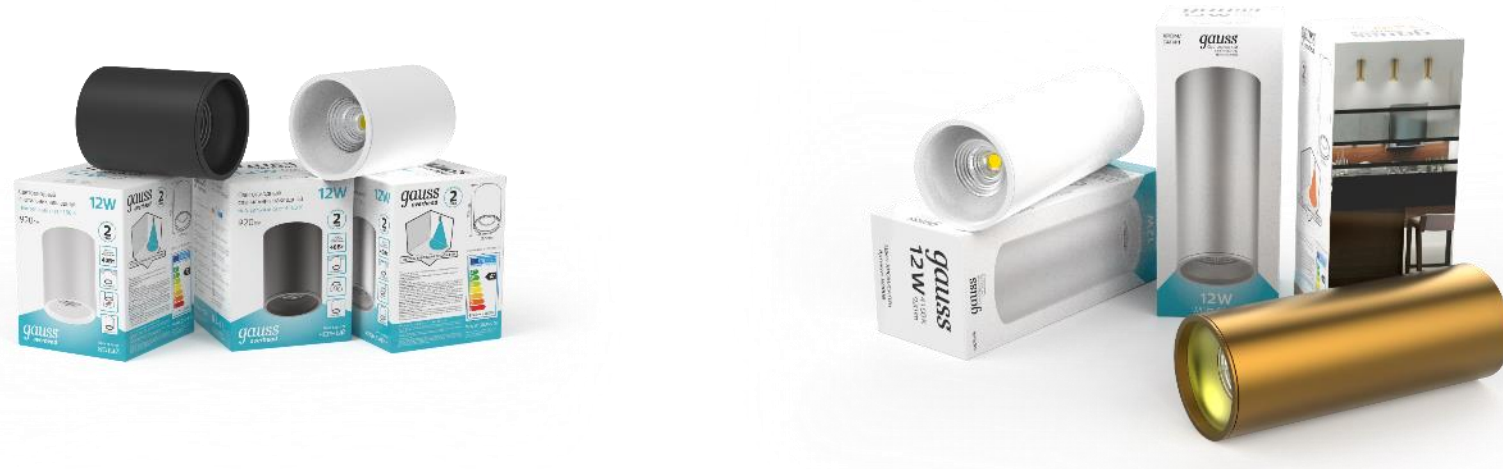

«Продукт». Товарная группа светильники Gauss Overheads.

Артикул	Мощность, W	Световой поток, lm	Цветовая т-ра, K	Цвет корпуса	Габариты, мм
HD001	12	900	3000	кофе / золото	Ø79×100
HD004	12	900	4100	хром / сатин	Ø79×100
HD007	12	920	4100	чёрный	Ø79×100
HD010	12	900	3000	белый / золото	Ø79×100
HD011	12	920	4100	белый	Ø79×100

Артикул	Мощность, W	Световой поток, lm	Цветовая т-ра, K	Цвет корпуса	Габариты, мм
HD002	12	900	3000	кофе / золото	Ø79×200
HD006	12	920	4100	хром / сатин	Ø79×200
HD012	12	900	3000	белый / золото	Ø79×200
HD013	12	920	4100	белый	Ø79×200
HD029	12	900	3000	чёрный	Ø79×200